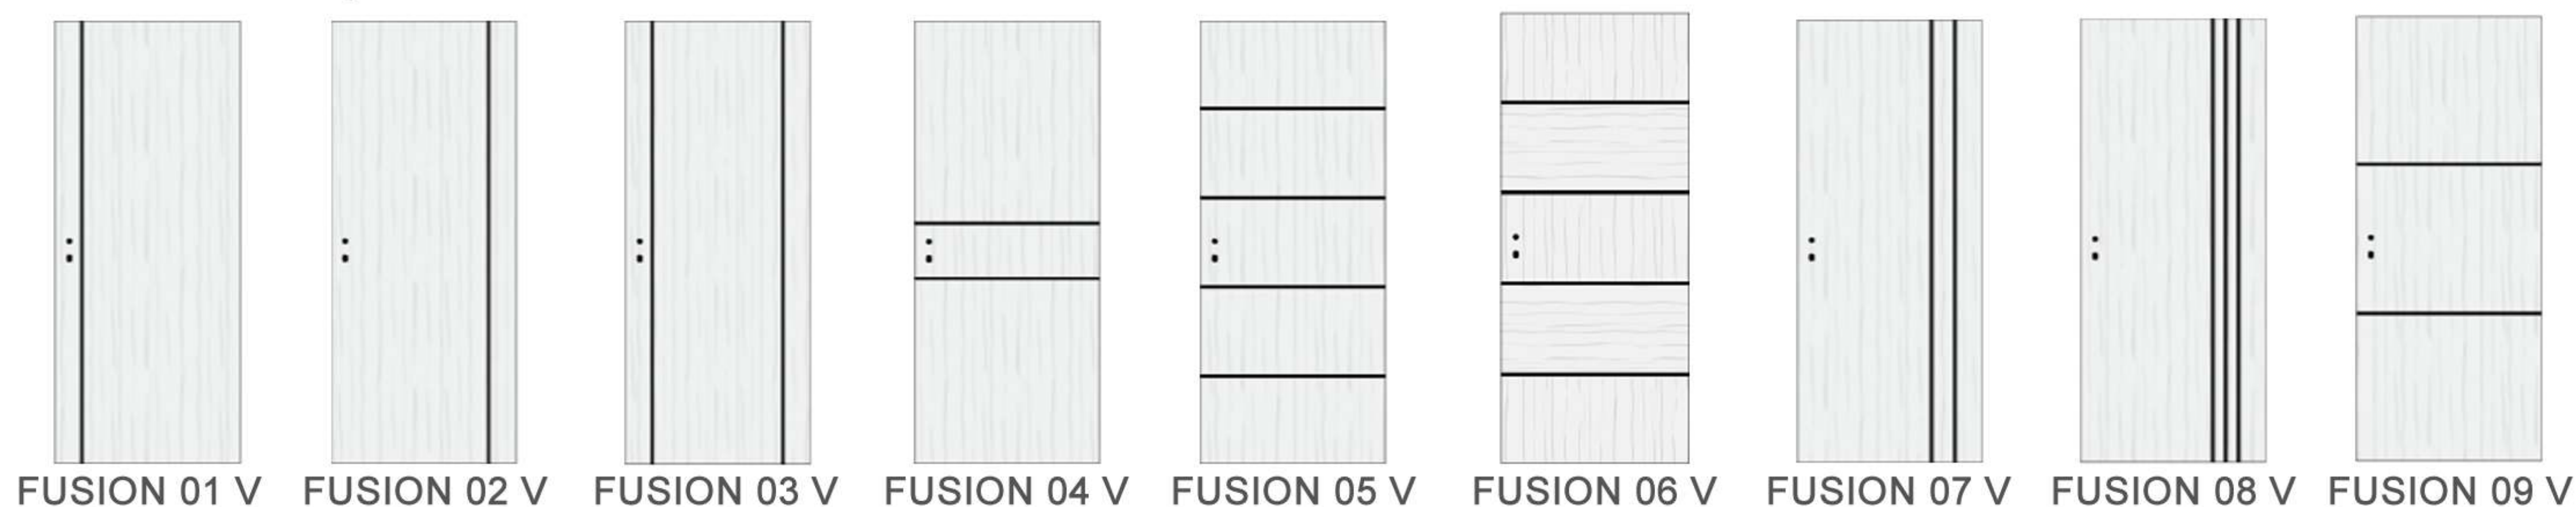

Nyitva tartás:
Kedd - Csütörtök - Péntek: 08:00 - 17:00
Hétfő - Szerda: 08:00 - 19:00
Szombat: 09:00 - 13:00

CPL fóliás beltéri ajtó típusok

Fémintarziás ajtók:

Intarziás ajtók:

Síküveges ajtók: