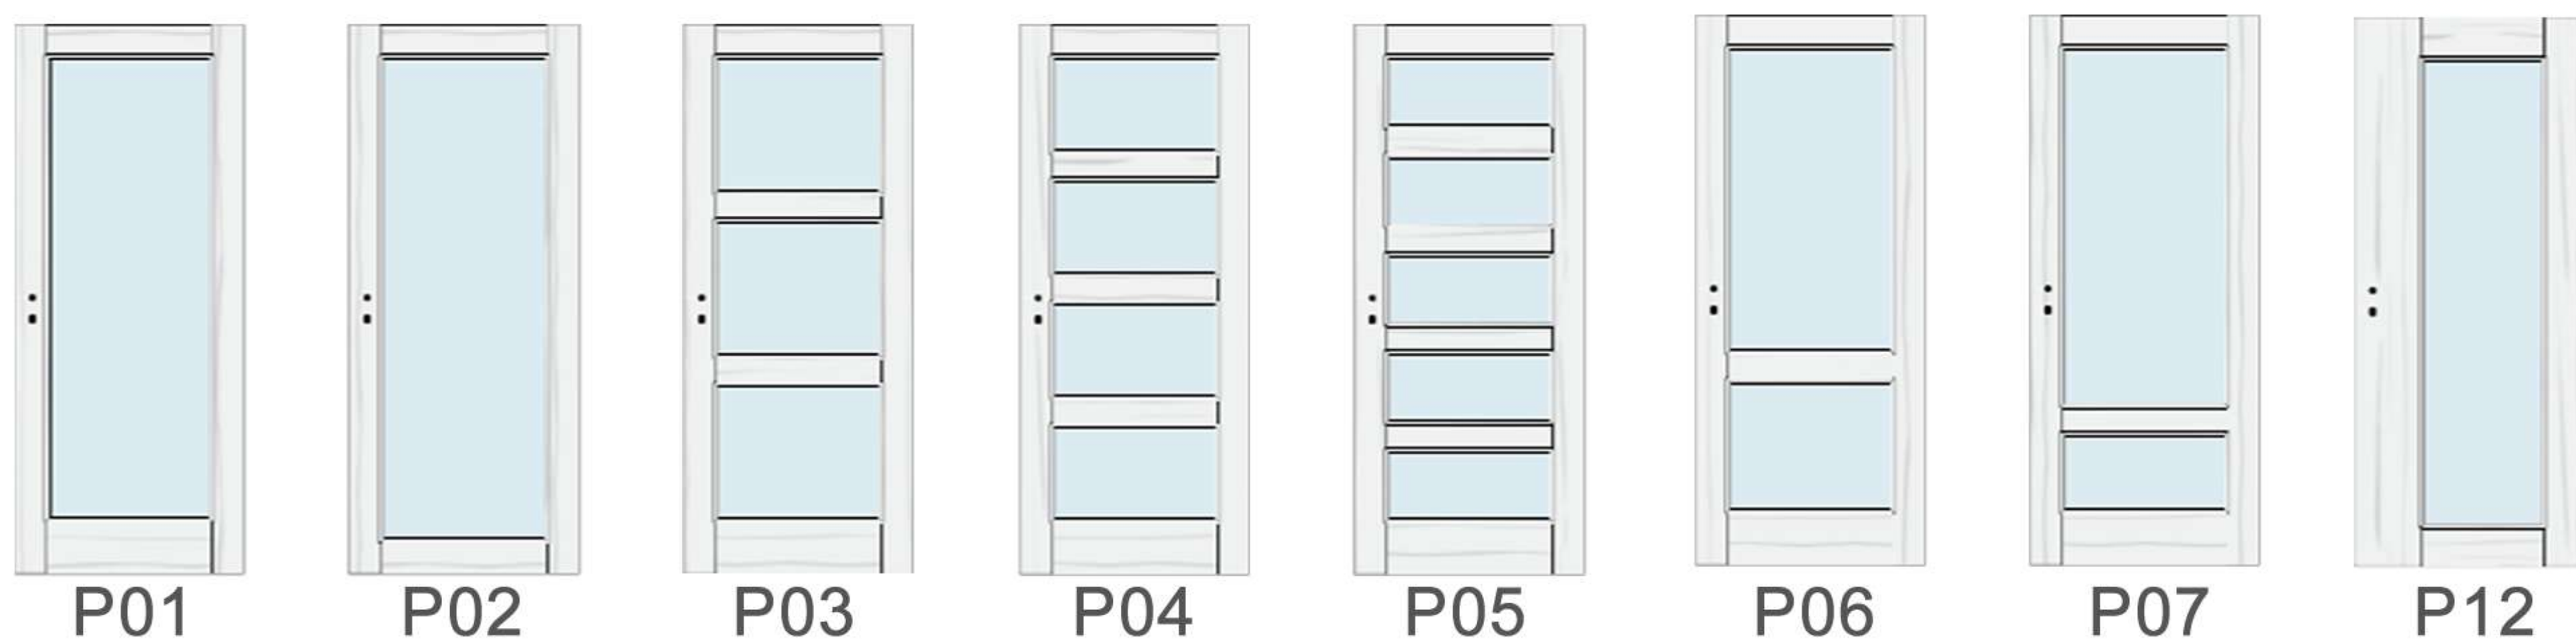

Nyitva tartás:
Kedd - Csütörtök - Péntek: 08:00 - 17:00
Hétfő - Szerda: 08:00 - 19:00
Szombat: 09:00 - 13:00

CPL fóliás beltéri ajtó típusok

Vázkeretes kialakítások:

Kisüveges kialakítások:

Budafoki bemutatótermünk:
1222 Budapest, Nagytétényi út
és a Vágóhíd u. kereszteződése.
+36 20 399 6899