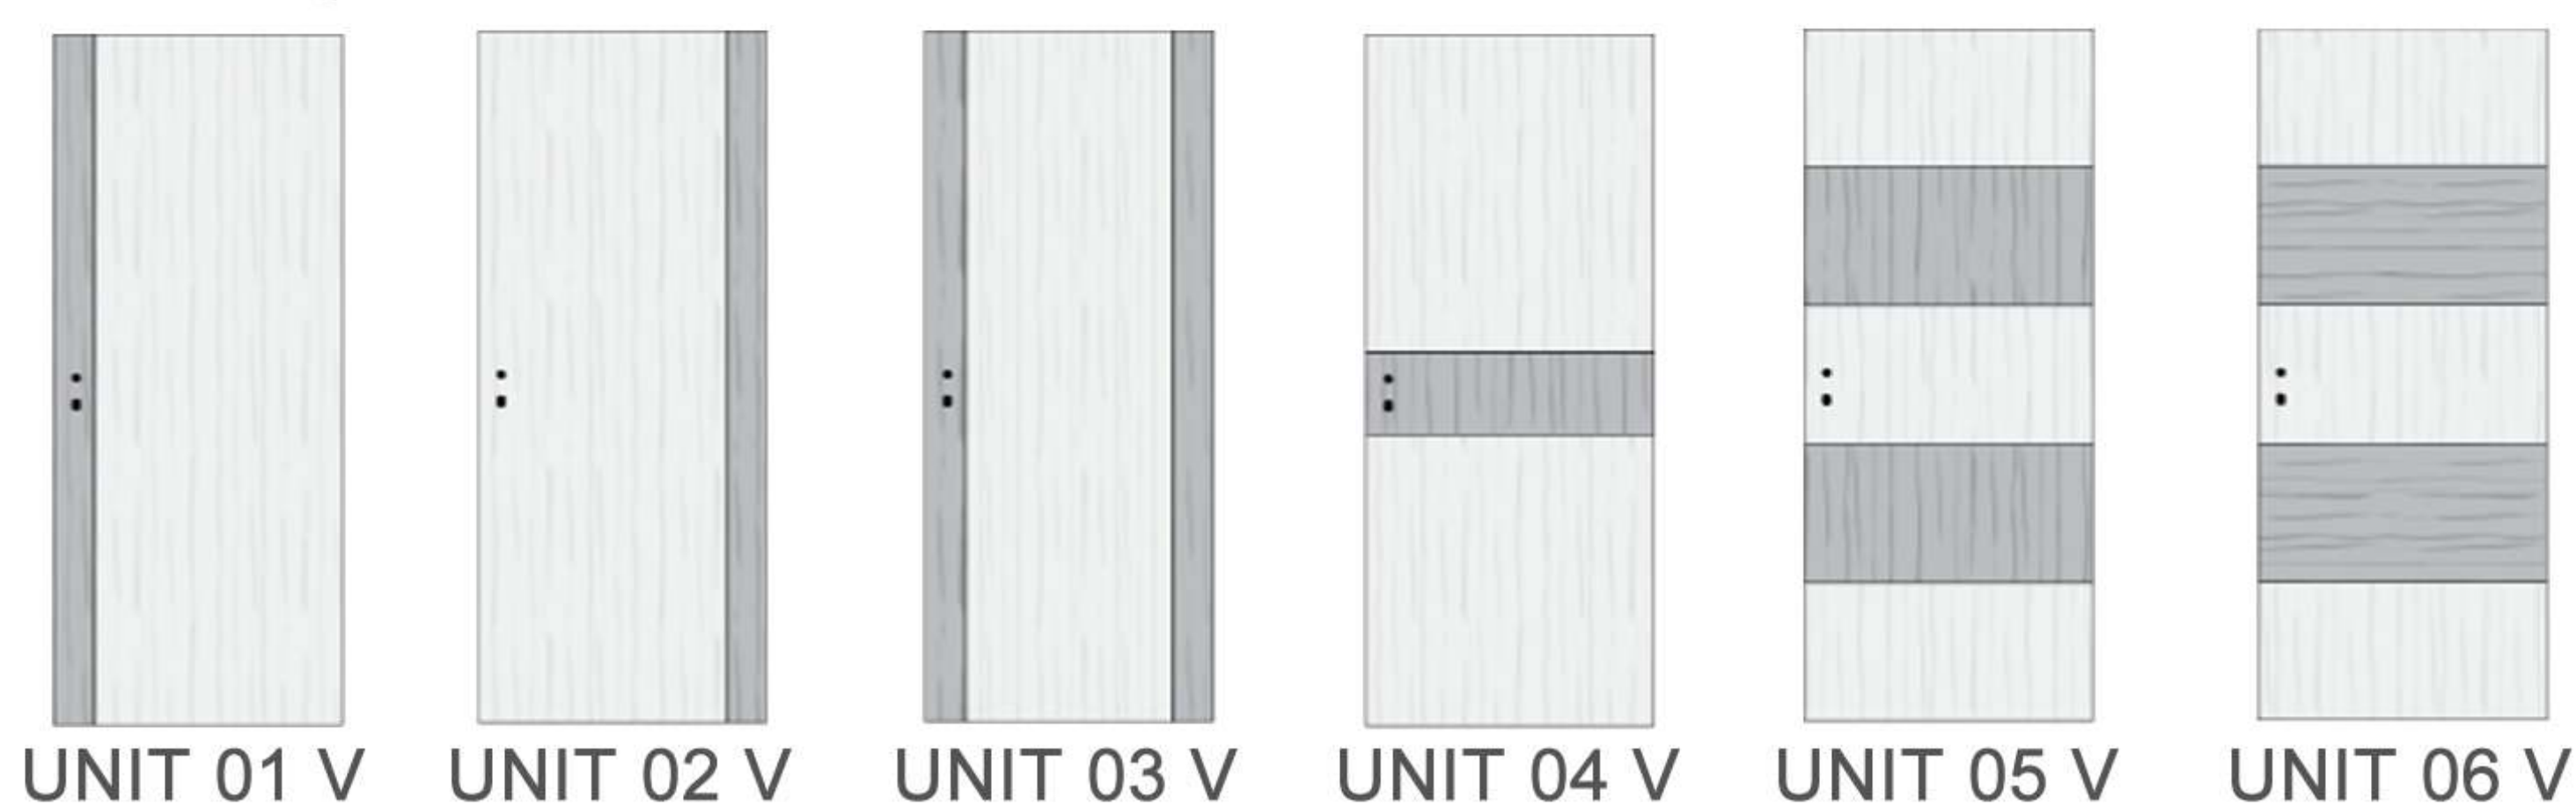

Nyitva tartás:
Kedd - Csütörtök - Péntek: 08:00 - 17:00
Hétfő - Szerda: 08:00 - 19:00
Szombat: 09:00 - 13:00

CPL fóliás beltéri ajtó típusok

Fémintarziás ajtók:

Intarziás ajtók:

Síküveges ajtók: